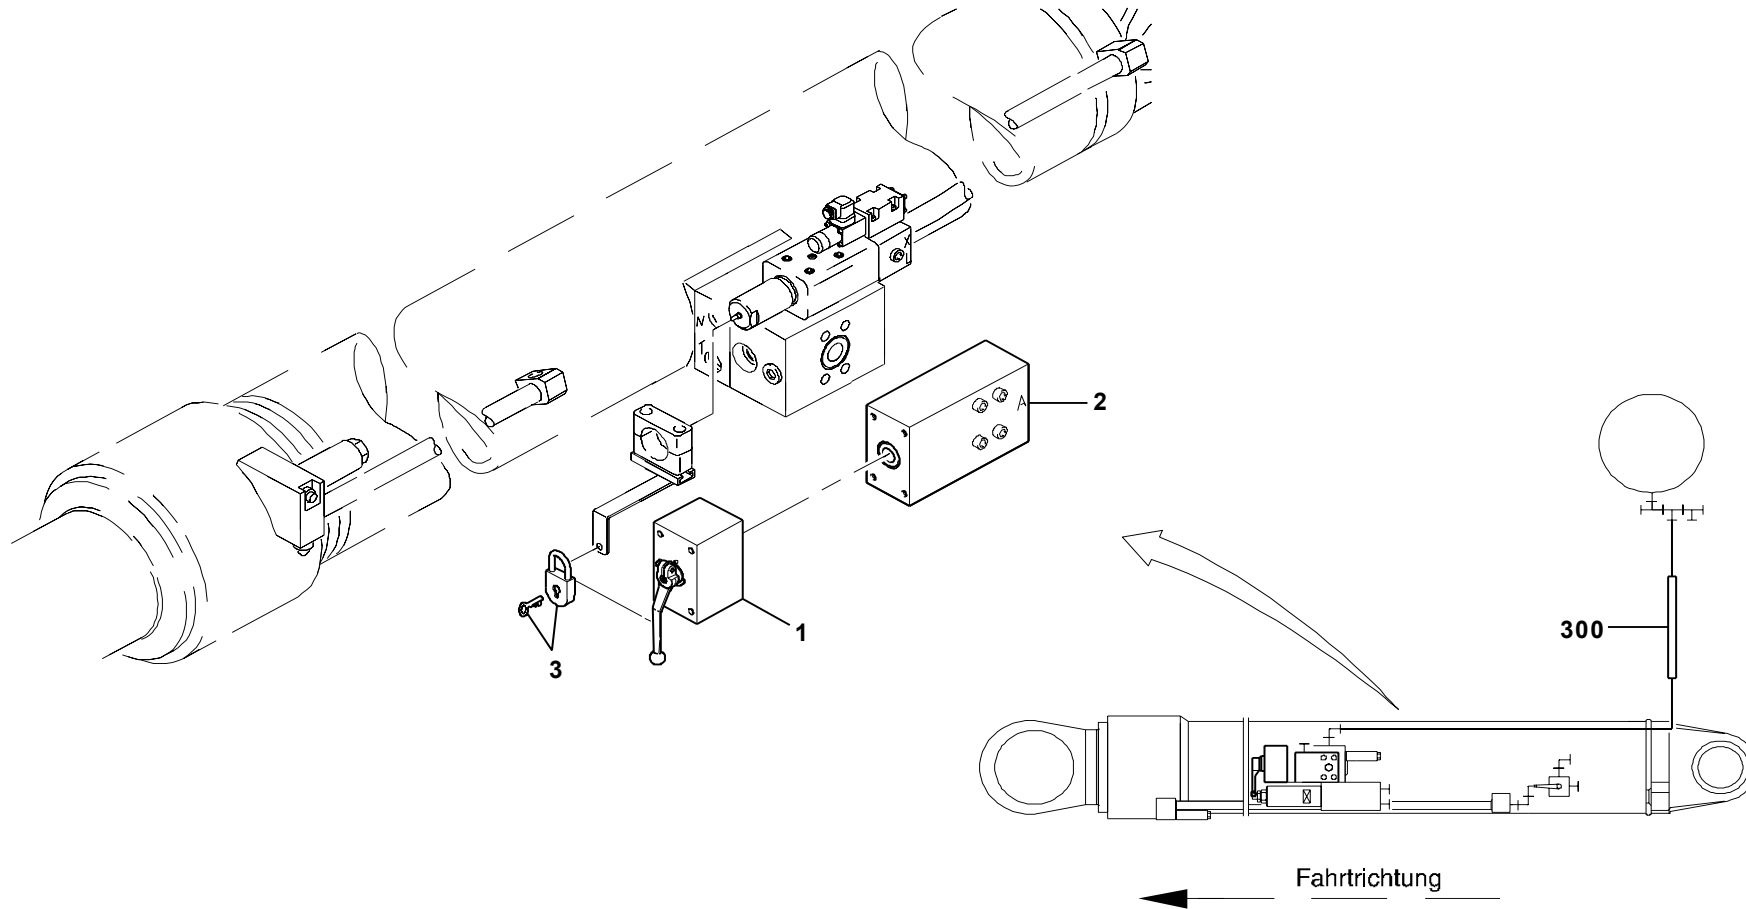

GROVE

HYDR. ANLAGE NACHLAEUFERBETRIEB
 HYDR. SYSTEM DOLLY MODE

BILDTADEL
 PICTORIAL DISPLAY

GMK 3050
BE 759
G 786

09.02

3064106-ETL B

1/1

3064106-B-BL01
0902-3050